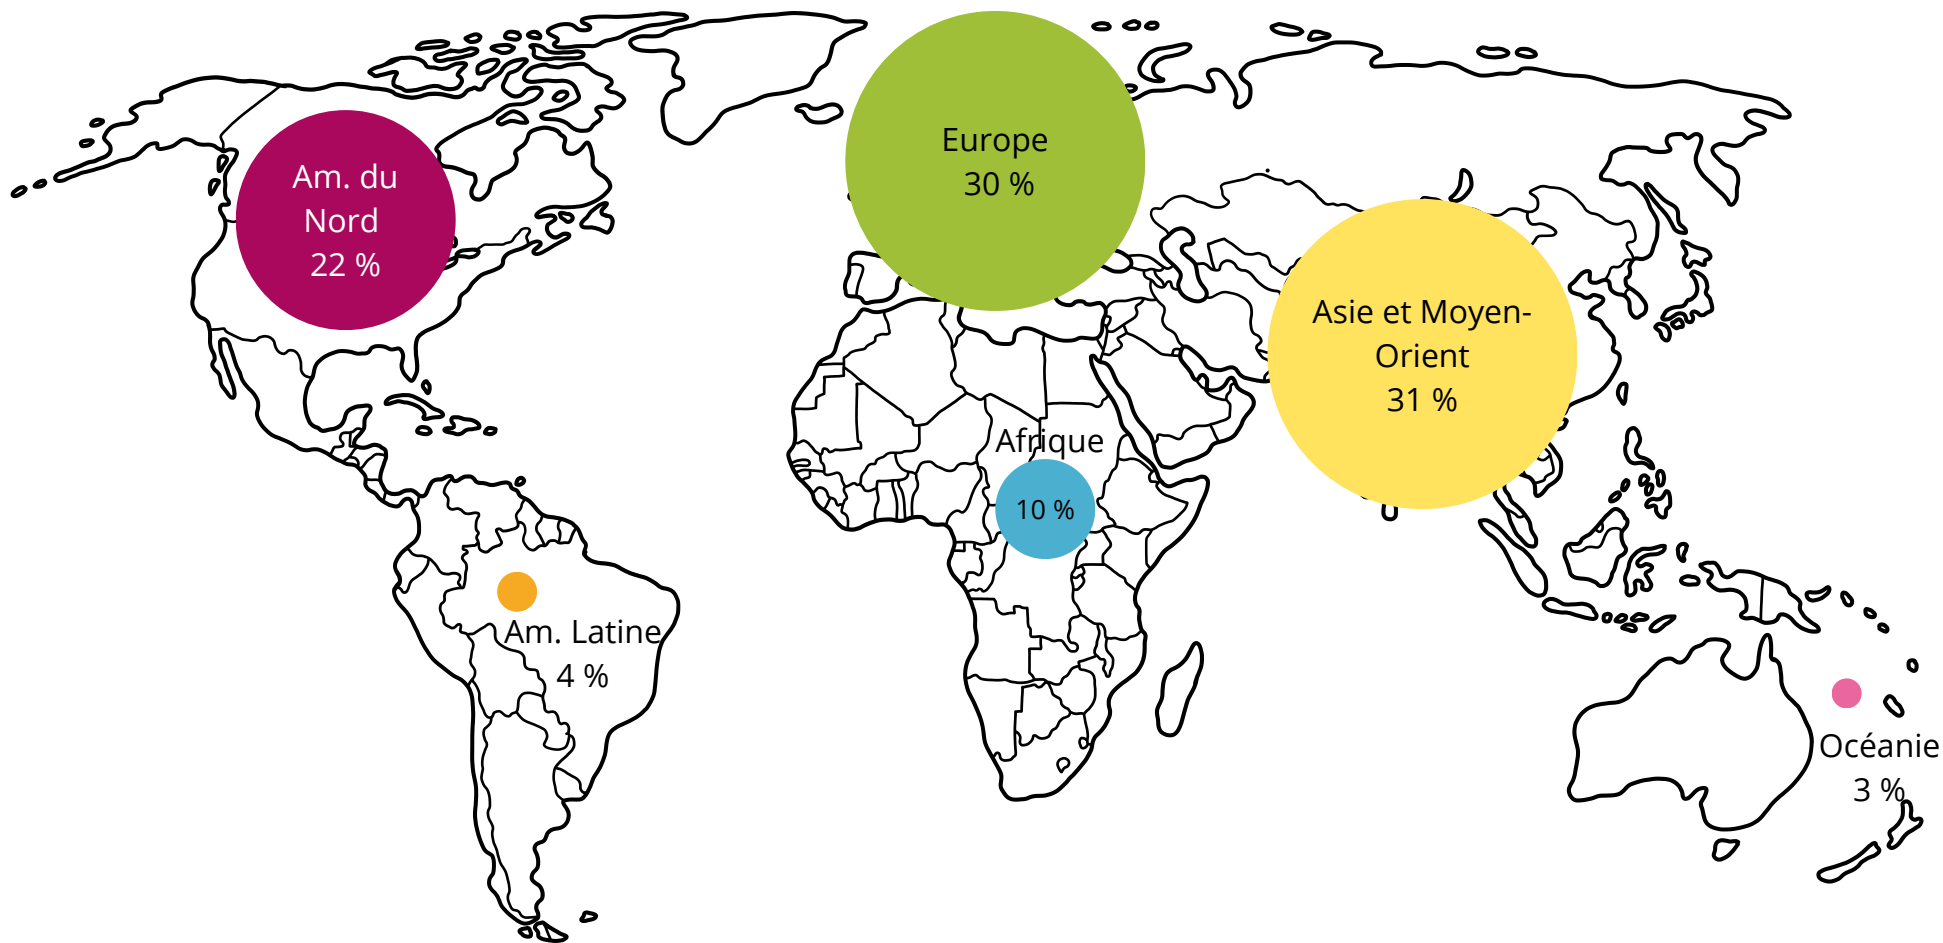

Migrant·es

3.5%

Reste du monde
96.5%

Migrant'Chiffres Répartition 1

271,5 millions
de migrant·es
sur 7,7 milliards
d'êtres humains
(ONU - 2019)

Migrant'Chiffres Répartition 2

Continent d'origine des personnes
migrantes dans le monde
(ONU - 2019)

Migrant'Chiffres Répartition 2'

Continent de destination des
personnes migrantes dans le monde
(ONU - 2019)

Migrant'Chiffres Répartition 3

50,1 millions
de migrant·es
sur 447,3 millions de
personnes vivant en
Union européenne
(ONU - 2019)

Migrant'Chiffres Répartition 4

22,8 millions de migrant·es venu·es d'un
autres pays de l'Union Européenne
sur 50,1 millions de migrant·es vivant en UE
(ONU - 2019)

Migrant·es
originaires d'UE
45,5%

Migrant·es originaires
de hors UE
55,5%

Migrant'Chiffres Répartition 5

Les personnes en
demande d'asile dans
un pays de l'Union
européenne
représentent 0,15% de
la population de l'UE

(chiffres très variable d'une
année sur l'autre
UE - 2019)

Migrant'Chiffres