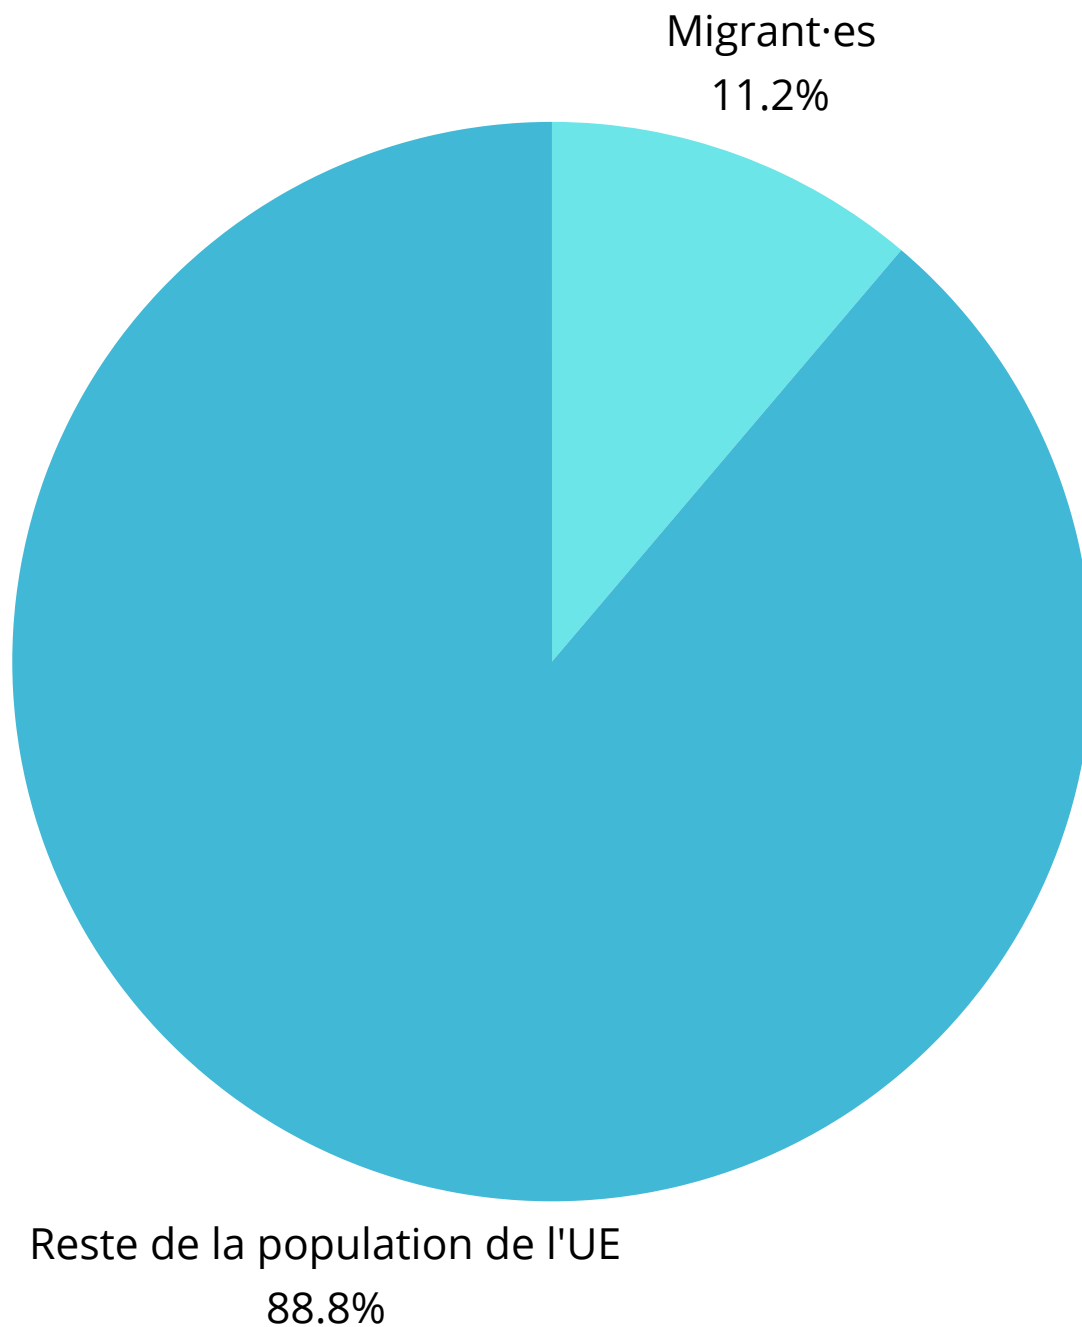

Migrant·es

3.5%

Reste du monde
96.5%

Migrant'Chiffres Répartition 1

271,5 millions
de migrant·es
sur 7,7 milliards
d'êtres humains
(ONU - 2019)

Migrant'Chiffres Répartition 2

Continent d'origine des personnes
migrantes dans le monde
(ONU - 2019)

Migrant'Chiffres Répartition 2'

Continent de destination des
personnes migrantes dans le monde
(ONU - 2019)

Migrant'Chiffres Répartition 3

50,1 millions
de migrant·es
sur 447,3 millions de
personnes vivant en
Union européenne
(ONU - 2019)

Migrant'Chiffres Répartition 4

22,8 millions de migrant·es venu·es d'un
autres pays de l'Union Européenne
sur 50,1 millions de migrant·es vivant en UE
(ONU - 2019)

Migrant·es
originaires d'UE
45,5%

Migrant·es originaires
de hors UE
55,5%

Migrant'Chiffres Répartition 5

Les personnes en
demande d'asile dans
un pays de l'Union
européenne
représentent 0,15% de
la population de l'UE

(chiffres très variable d'une
année sur l'autre
UE - 2019)

Migrant'Chiffres