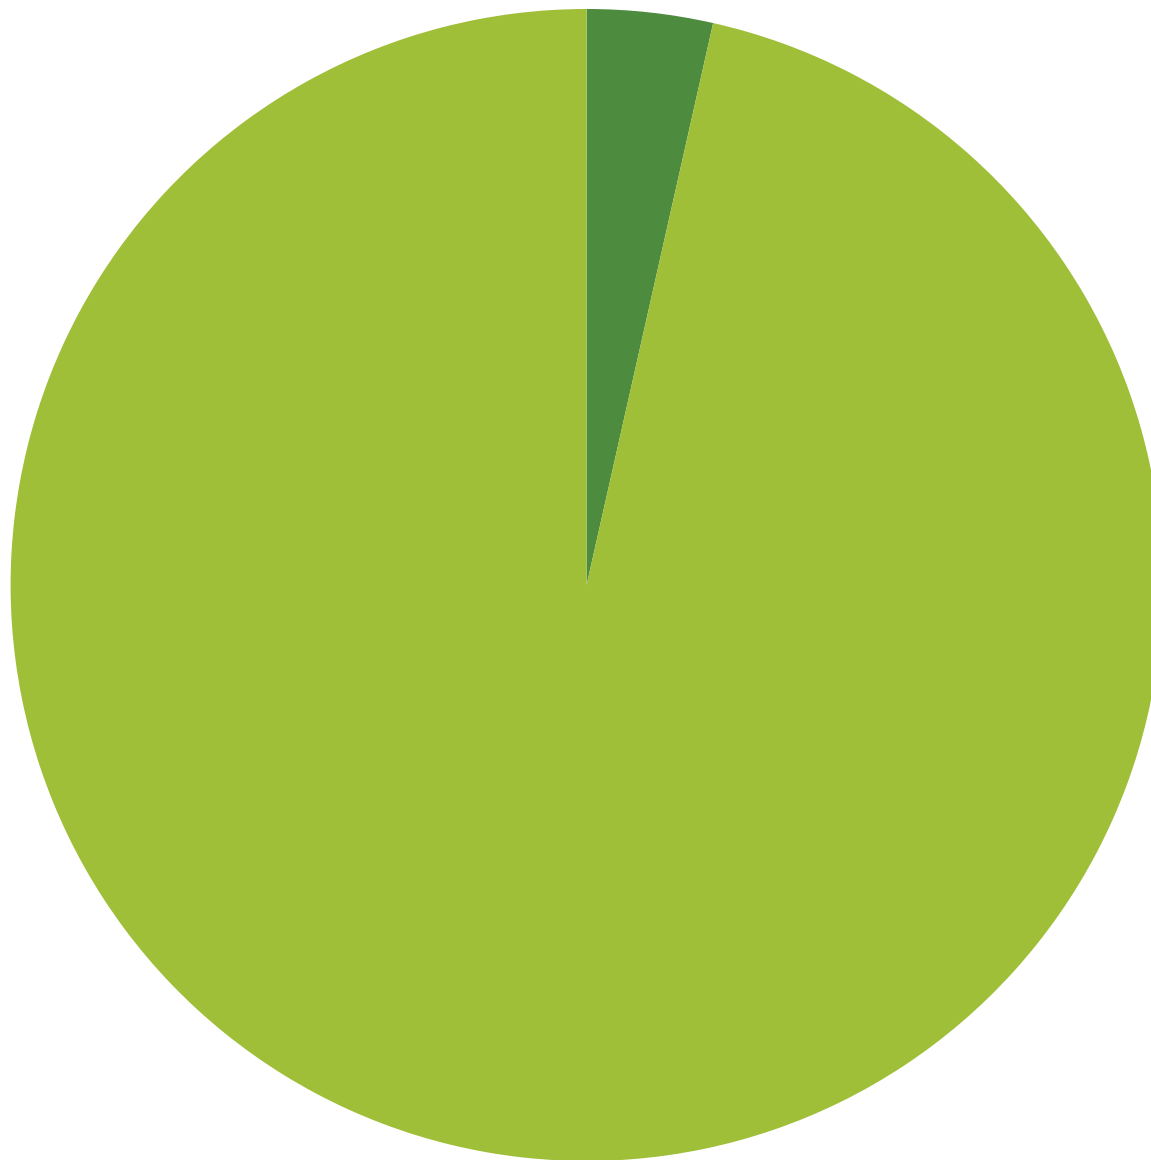

Migrant·es

3.5%

Reste du monde
96.5%

Migrant'Chiffres Répartition 1

271,5 millions
de migrant·es
sur 7,7 milliards
d'êtres humains
(ONU - 2019)

Migrant'Chiffres Répartition 2

Continent d'origine des personnes
migrantes dans le monde
(ONU - 2019)

Migrant'Chiffres Répartition 2'

Continent de destination des
personnes migrantes dans le monde
(ONU - 2019)

Migrant'Chiffres Répartition 3

50,1 millions
de migrant·es
sur 447,3 millions de
personnes vivant en
Union européenne
(ONU - 2019)

Migrant'Chiffres Répartition 4

22,8 millions de migrant·es venu·es d'un
autres pays de l'Union Européenne
sur 50,1 millions de migrant·es vivant en UE
(ONU - 2019)

Migrant·es
originaires d'UE
45,5%

Migrant·es originaires
de hors UE
55,5%