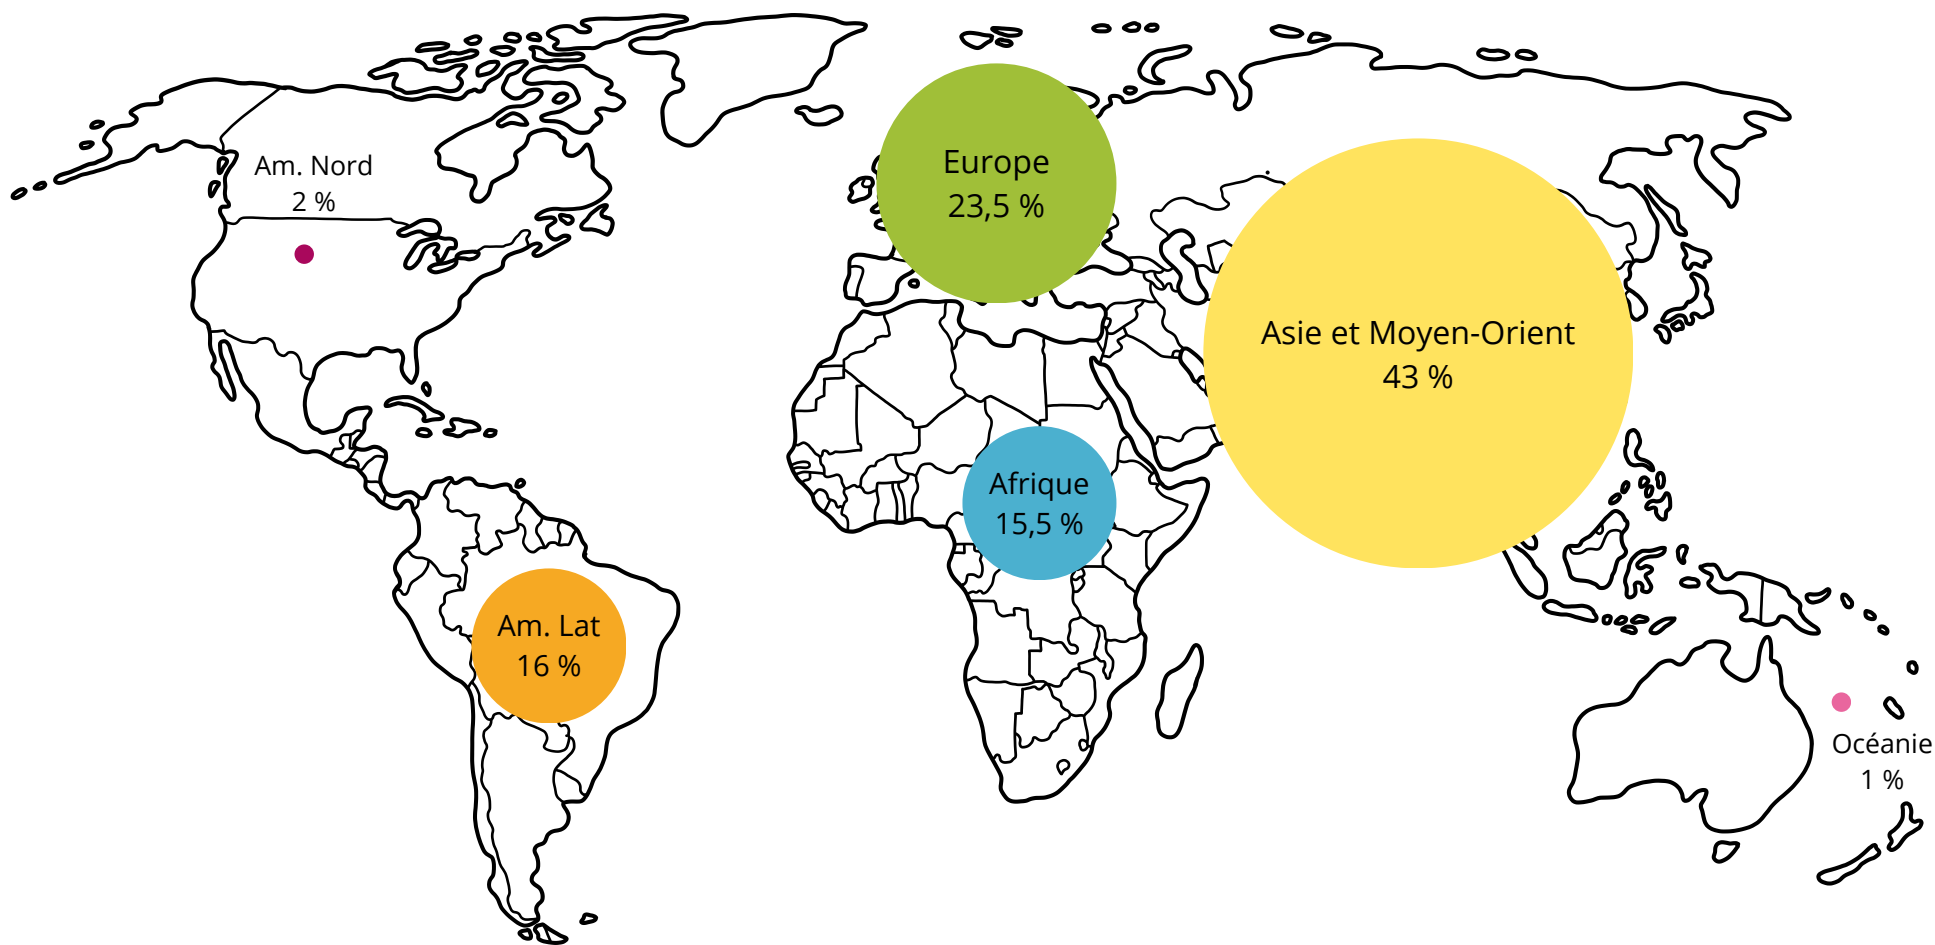

Migrant·es

3.5%

Reste du monde
96.5%

Migrant'Chiffres Répartition 1

271,5 millions
de migrant·es
sur 7,7 milliards
d'êtres humains
(ONU - 2019)

Migrant'Chiffres Répartition 2

Continent d'origine des personnes
migrantes dans le monde
(ONU - 2019)

Migrant'Chiffres Répartition 2'

Continent de destination des
personnes migrantes dans le monde
(ONU - 2019)

Migrant'Chiffres Répartition 3

50,1 millions
de migrant·es
sur 447,3 millions de
personnes vivant en
Union européenne
(ONU - 2019)

Migrant'Chiffres Répartition 4

22,8 millions de migrant·es venu·es d'un
autres pays de l'Union Européenne
sur 50,1 millions de migrant·es vivant en UE
(ONU - 2019)

Migrant·es
originaires d'UE
45,5%

Migrant·es originaires
de hors UE
55,5%

Migrant'Chiffres Répartition 5

Les personnes en
demande d'asile dans
un pays de l'Union
européenne
représentent 0,15% de
la population de l'UE

(chiffres très variable d'une
année sur l'autre
UE - 2019)

Migrant'Chiffres