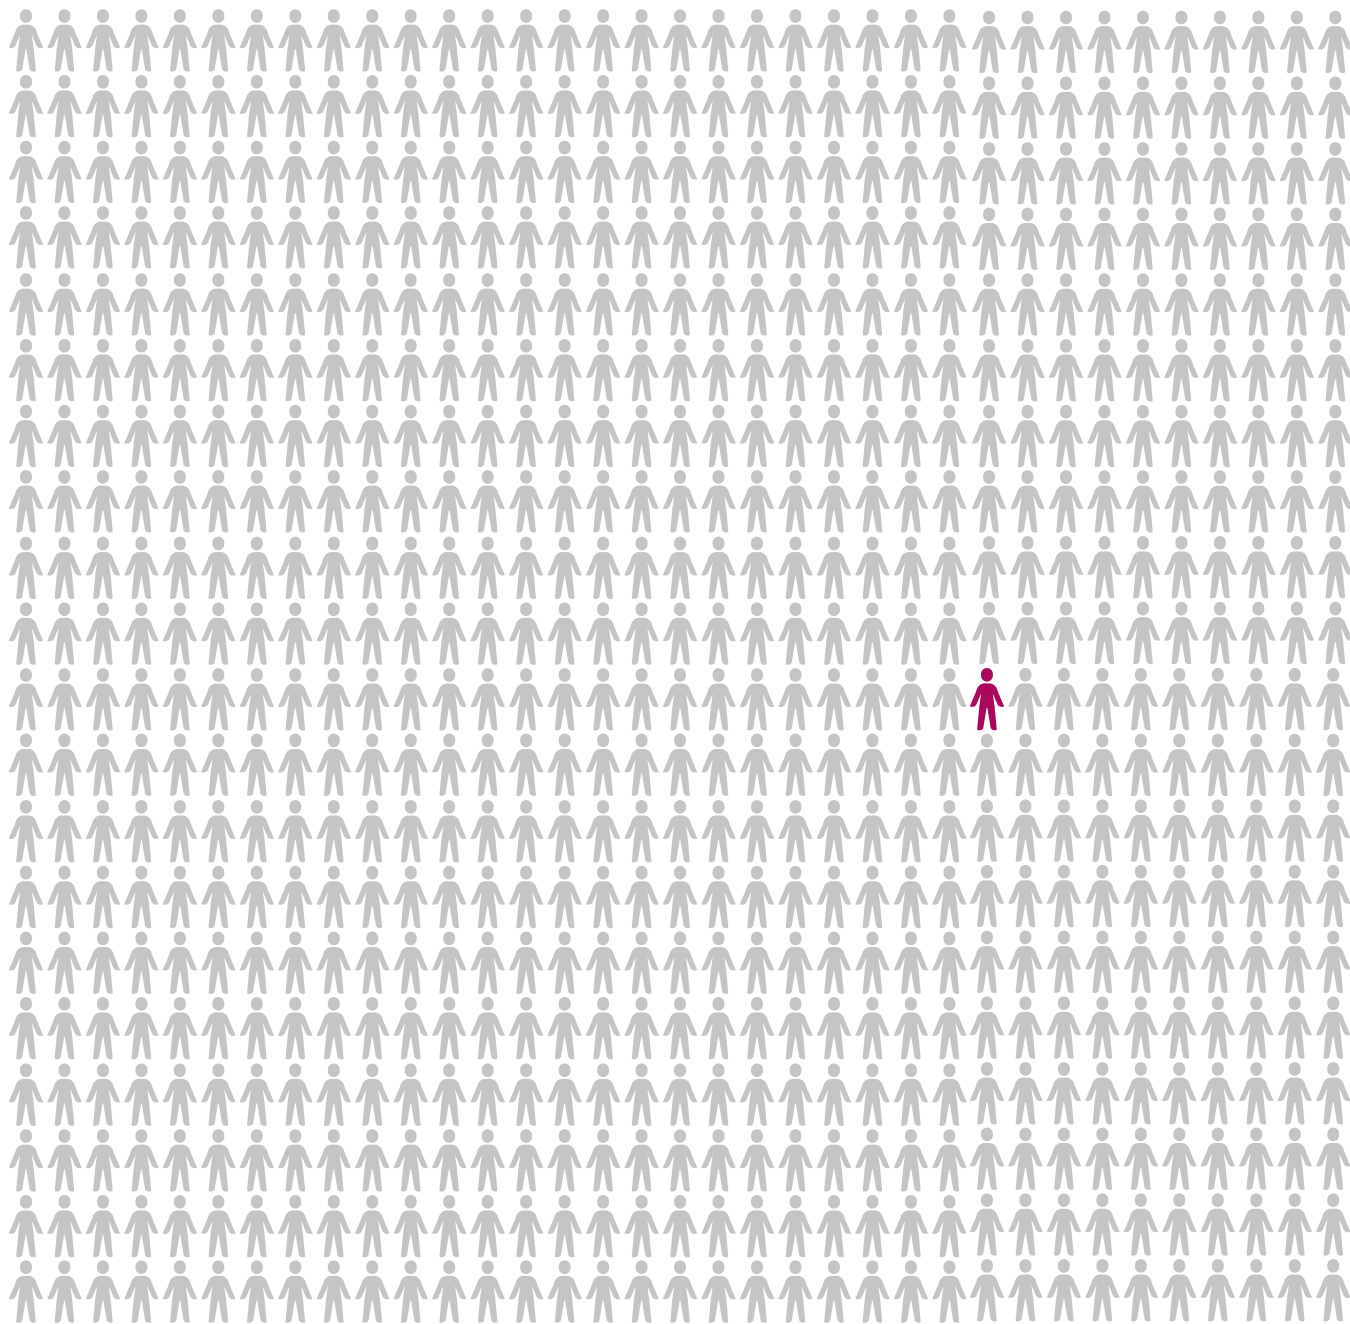

Migrant·es

3.5%

Reste du monde
96.5%

Migrant'Chiffres Répartition 1

271,5 millions
de migrant·es
sur 7,7 milliards
d'êtres humains
(ONU - 2019)

Migrant'Chiffres Répartition 2

Continent d'origine des personnes
migrantes dans le monde
(ONU - 2019)

Migrant'Chiffres Répartition 2'

Continent de destination des
personnes migrantes dans le monde
(ONU - 2019)

Migrant'Chiffres Répartition 3

50,1 millions
de migrant·es
sur 447,3 millions de
personnes vivant en
Union européenne
(ONU - 2019)

Migrant'Chiffres Répartition 4

22,8 millions de migrant·es venu·es d'un
autres pays de l'Union Européenne
sur 50,1 millions de migrant·es vivant en UE
(ONU - 2019)

Migrant·es
originaires d'UE
45,5%

Migrant·es originaires
de hors UE
55,5%

Migrant'Chiffres Répartition 5

Les personnes en
demande d'asile dans
un pays de l'Union
européenne
représentent 0,15% de
la population de l'UE

(chiffres très variable d'une
année sur l'autre
UE - 2019)

Migrant'Chiffres